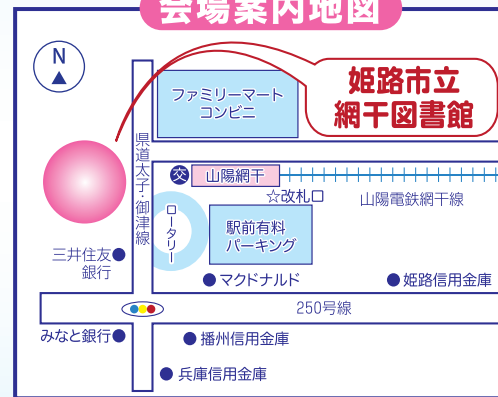

日時: **11月8日(水)**
朝**10**時00分~11時30分

本日**11**月**1**日の練習会も見学参加自由!

次回の練習日は**11**月**15**日です。

場所: 姫路市立 **網干図書館** 1階 多目的ホールA

※市民ならどなた様でも入場参加可能ですが、施設の利用規則により、不特定多数及び会場定員を超えないように入場制限を行います。入団及び見学の申込受付は先着順で、定員になり次第メ切りとなりますので、予めご了承下さい。

会場案内地図

NPO法人日本音楽生涯学習振興協会

(お問い合わせ先は、個人情報保護の関係上、地域住民の代表様に代わってNPO法人の童謡コーラス支援事務局で代行しております)

フリーダイヤル どうよう サイコー
FreeDial **0120-104-315**

☎078(200)3070 兵庫県神戸市中央区小野柄通6-1-3 ジイテックスビル6階

電話受付 平日 10:00~17:00 童謡コーラス 検索

50才~70才、80才代の マダム&ヤングシルバーに大人気!